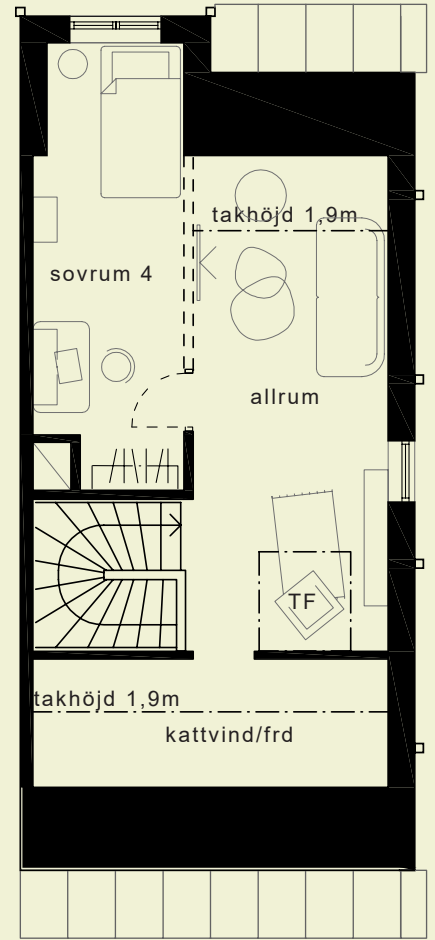

FRU DAGMAR

PLANRITNINGAR | 6 ROK 143 KVM

1001

TECKENFÖRKLARINGAR

K KYL	TM TVÄTTMASKIN	VP VÄRMEPUMP
F FRYS	TT TORKTUMLARE	FRD FÖRRÅD
DM DISKMASKIN	ST STÄDSKÅP	KLK KLÄDKAMMARE
••• SPISHÄLL	(KM) FÖRBERETT FÖR KOMBIMASKIN	TF TAKFÖNSTER
H HÖGSKÅP	G GARDEROB	- - - FRÄNVALSVÄGG

* Badkar på nedre plan valbart

1:100

0 5 m