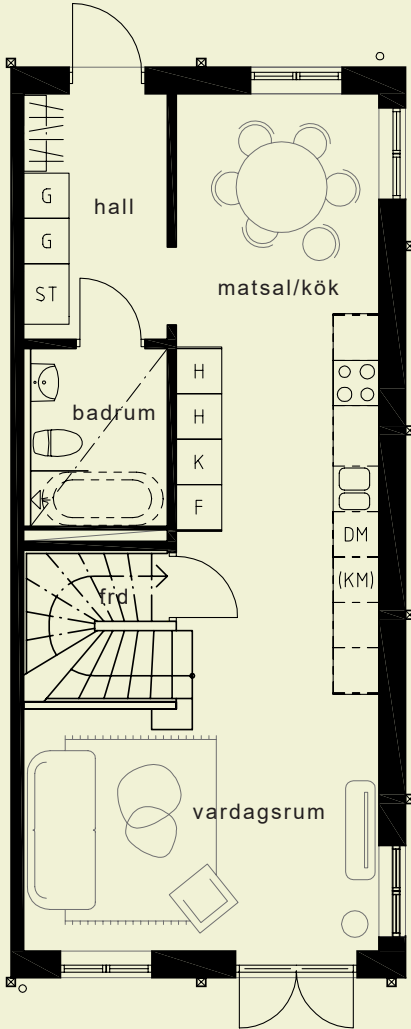

FRU DAGMAR

PLANRITNINGAR | 6 ROK 143 KVM

1001

TECKENFÖRKLARINGAR

K KYL	TM TVÄTTMASKIN	VP VÄRMEPUMP
F FRYS	TT TORKTUMLARE	FRD FÖRRÅD
DM DISKMASKIN	ST STÄDSKÅP	KLK KLÄDKAMMARE
••• SPISHÄLL	(KM) FÖRBERETT FÖR KOMBIMASKIN	TF TAKFÖNSTER
H HÖGSKÅP	G GARDEROB	- - - FRÄNVALSVÄGG

* Badkar på nedre plan valbart

1:100

0 5 m