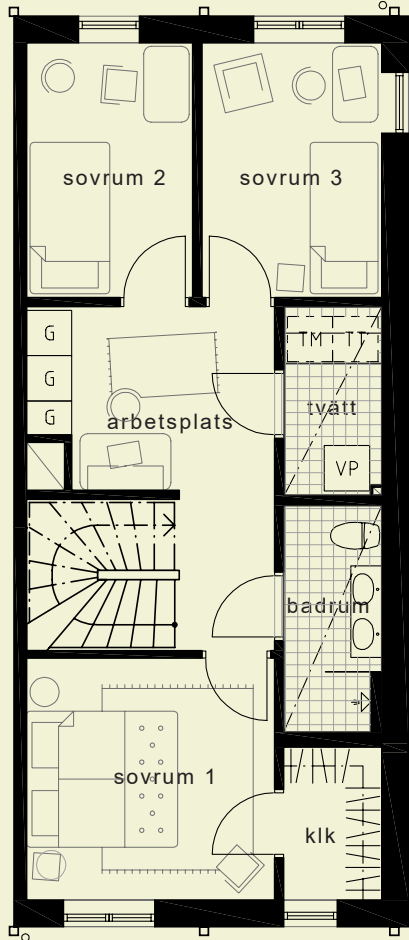

FRU DAGMAR

PLANRITNINGAR | 6 ROK 143 KVM

1001

TECKENFÖRKLARINGAR

K KYL	TM TVÄTTMASKIN	VP VÄRMEPUMP
F FRYS	TT TORKTUMLARE	FRD FÖRRÅD
DM DISKMASKIN	ST STÄDSKÅP	KLK KLÄDKAMMARE
••• SPISHÄLL	(KM) FÖRBERETT FÖR KOMBIMASKIN	TF TAKFÖNSTER
H HÖGSKÅP	G GARDEROB	- - - FRÄNVALSVÄGG

* Badkar på nedre plan valbart

1:100

0 5 m