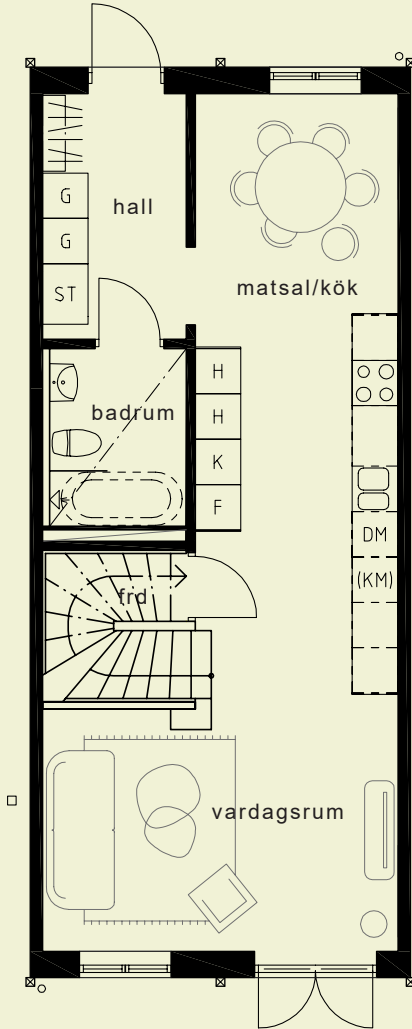

FRU DAGMAR

PLANRITNINGAR | 6 ROK 143 KVM

1002

TECKENFÖRKLARINGAR

K KYL	TM TVÄTTMASKIN	VP VÄRMEPUMP
F FRYS	TT TORKTUMLARE	FRD FÖRRÅD
DM DISKMASKIN	ST STÄDSKÅP	KLK KLÄDKAMMARE
••• SPISHÄLL	(KM) FÖRBERETT FÖR KOMBIMASKIN	TF TAKFÖNSTER
H HÖGSKÅP	G GARDEROB	- - - FRÄNVALSVÄGG

* Badkar på nedre plan valbart