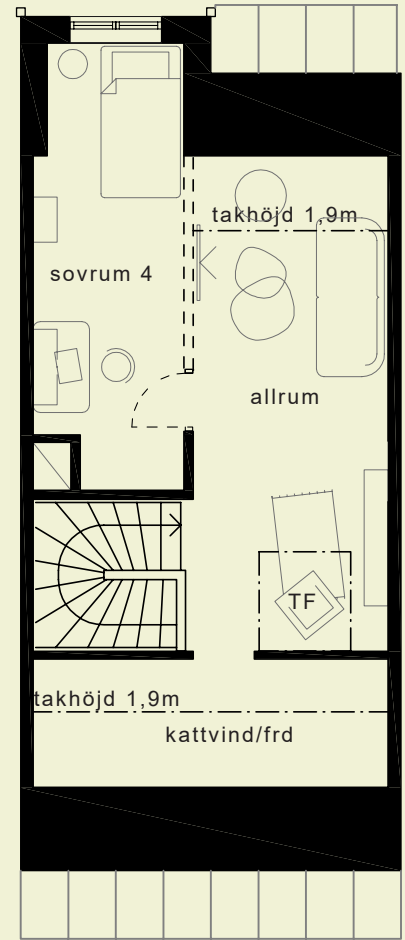

FRU DAGMAR

PLANRITNINGAR | 6 ROK 143 KVM

1002

TECKENFÖRKLARINGAR

K KYL	TM TVÄTTMASKIN	VP VÄRMEPUMP
F FRYS	TT TORKTUMLARE	FRD FÖRRÅD
DM DISKMASKIN	ST STÄDSKÅP	KLK KLÄDKAMMARE
••• SPISHÄLL	(KM) FÖRBERETT FÖR KOMBIMASKIN	TF TAKFÖNSTER
H HÖGSKÅP	G GARDEROB	- - - FRÄNVALSVÄGG

* Badkar på nedre plan valbart