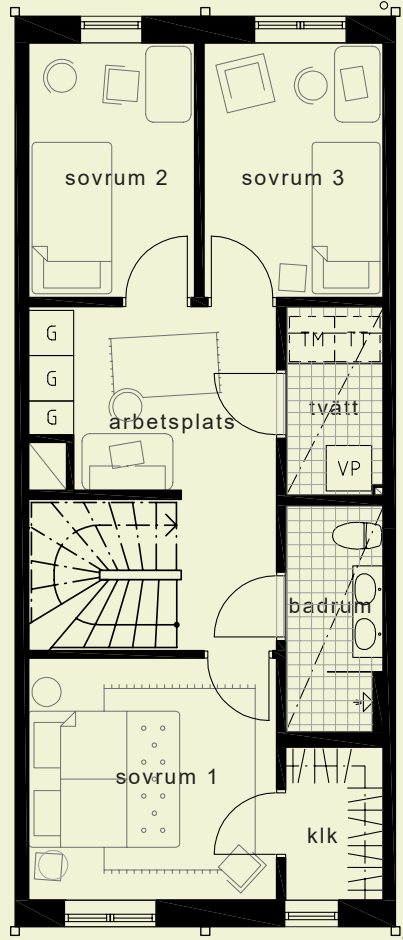

FRU DAGMAR

PLANRITNINGAR | 6 ROK 143 KVM

1002

TECKENFÖRKLARINGAR

K KYL	TM TVÄTTMASKIN	VP VÄRMEPUMP
F FRYS	TT TORKTUMLARE	FRD FÖRRÅD
DM DISKMASKIN	ST STÄDSKÅP	KLK KLÄDKAMMARE
••• SPISHÄLL	(KM) FÖRBERETT FÖR KOMBIMASKIN	TF TAKFÖNSTER
H HÖGSKÅP	G GARDEROB	- - - FRÄNVALSVÄGG

* Badkar på nedre plan valbart