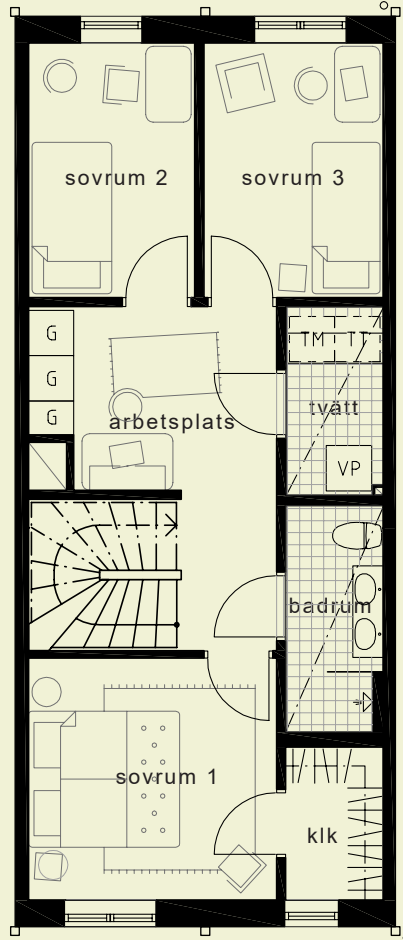

FRU DAGMAR

PLANRITNINGAR | 6 ROK 143 KVM

1003

TECKENFÖRKLARINGAR

K KYL	TM TVÄTTMASKIN	VP VÄRMEPUMP
F FRYS	TT TORKTUMLARE	FRD FÖRRÅD
DM DISKMASKIN	ST STÄDSKÅP	KLK KLÄDKAMMARE
••• SPISHÄLL	(KM) FÖRBERETT FÖR KOMBIMASKIN	TF TAKFÖNSTER
H HÖGSKÅP	G GARDEROB	- - - FRÄNVALSVÄGG

* Badkar på nedre plan valbart