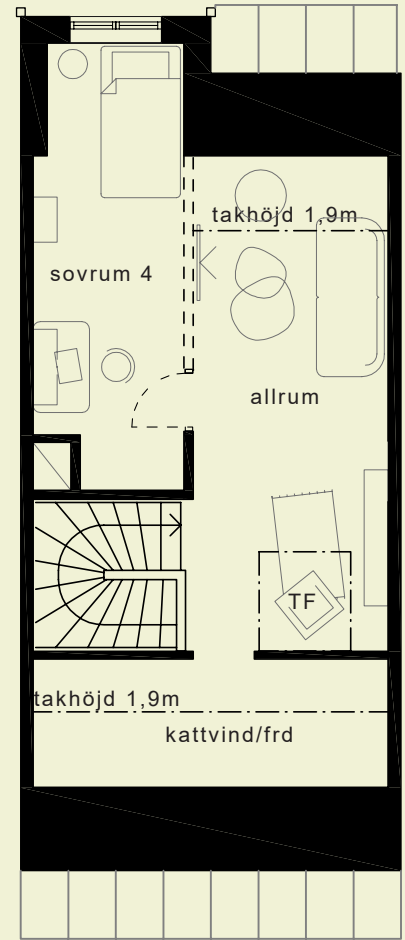

FRU DAGMAR

PLANRITNINGAR | 6 ROK 143 KVM

1003

TECKENFÖRKLARINGAR

K KYL	TM TVÄTTMASKIN	VP VÄRMEPUMP
F FRYS	TT TORKTUMLARE	FRD FÖRRÅD
DM DISKMASKIN	ST STÄDSKÅP	KLK KLÄDKAMMARE
••• SPISHÄLL	(KM) FÖRBERETT FÖR KOMBIMASKIN	TF TAKFÖNSTER
H HÖGSKÅP	G GARDEROB	- - - FRÄNVALSVÄGG

* Badkar på nedre plan valbart