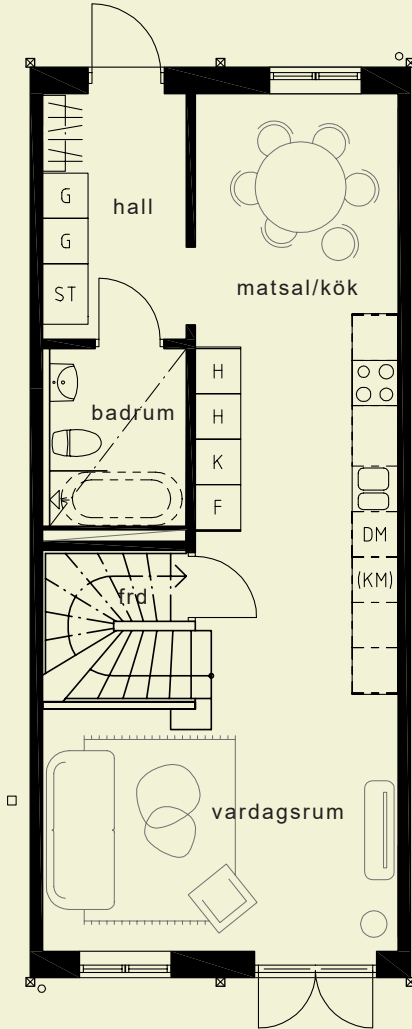

FRU DAGMAR

PLANRITNINGAR | 6 ROK 143 KVM

1003

TECKENFÖRKLARINGAR

K KYL	TM TVÄTTMASKIN	VP VÄRMEPUMP
F FRYS	TT TORKTUMLARE	FRD FÖRRÅD
DM DISKMASKIN	ST STÄDSKÅP	KLK KLÄDKAMMARE
••• SPISHÄLL	(KM) FÖRBERETT FÖR KOMBIMASKIN	TF TAKFÖNSTER
H HÖGSKÅP	G GARDEROB	- - - FRÄNVALSVÄGG

* Badkar på nedre plan valbart