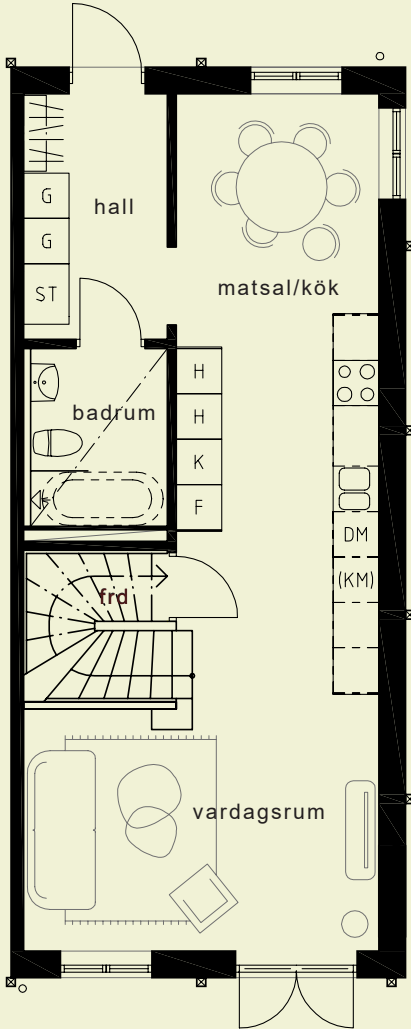

FRU DAGMAR

PLANRITNINGAR | 6 ROK 143 KVM

1007

TECKENFÖRKLARINGAR

K KYL	TM TVÄTTMASKIN	VP VÄRMEPUMP
F FRYS	TT TORKTUMLARE	FRD FÖRRÅD
DM DISKMASKIN	ST STÄDSKÅP	KLK KLÄDKAMMARE
••• SPISHÄLL	(KM) FÖRBERETT FÖR KOMBIMASKIN	TF TAKFÖNSTER
H HÖGSKÅP	G GARDEROB	- - - FRÄNVALSVÄGG

* Badkar på nedre plan valbart

1:100

0 5 m