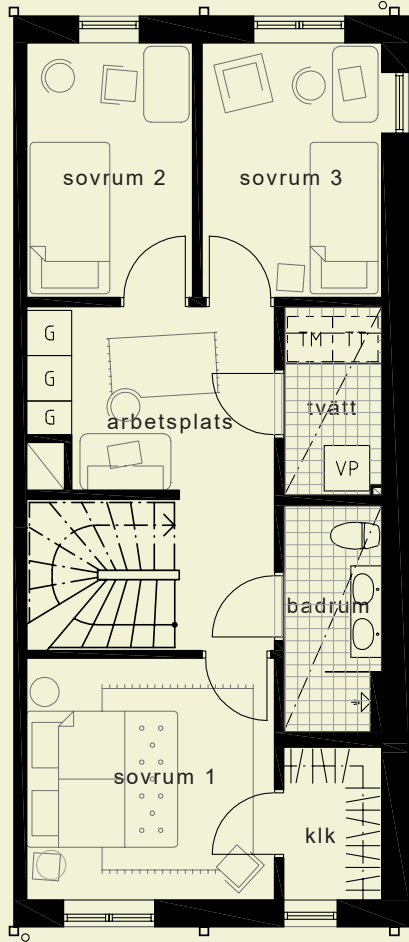

FRU DAGMAR

PLANRITNINGAR | 6 ROK 143 KVM

1007

TECKENFÖRKLARINGAR

K KYL	TM TVÄTTMASKIN	VP VÄRMEPUMP
F FRYS	TT TORKTUMLARE	FRD FÖRRÅD
DM DISKMASKIN	ST STÄDSKÅP	KLK KLÄDKAMMARE
••• SPISHÄLL	(KM) FÖRBERETT FÖR KOMBIMASKIN	TF TAKFÖNSTER
H HÖGSKÅP	G GARDEROB	- - - FRÄNVALSVÄGG

* Badkar på nedre plan valbart

1:100

0 5 m