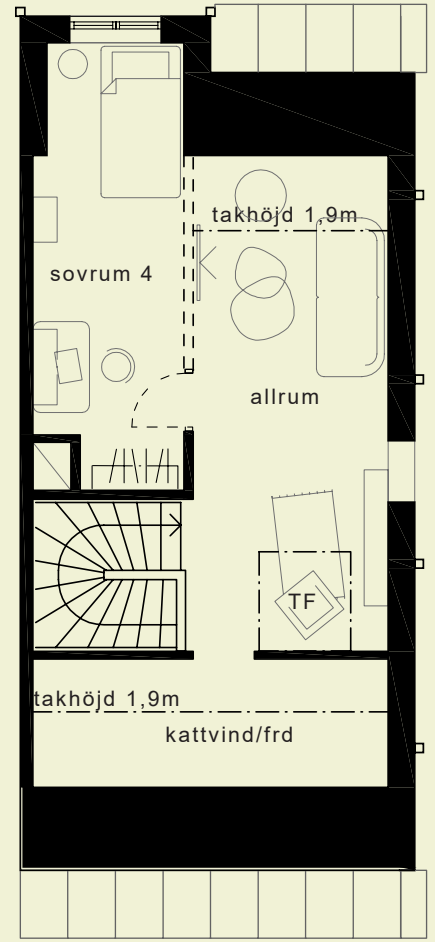

FRU DAGMAR

PLANRITNINGAR | 6 ROK 143 KVM

1007

TECKENFÖRKLARINGAR

K KYL	TM TVÄTTMASKIN	VP VÄRMEPUMP
F FRYS	TT TORKTUMLARE	FRD FÖRRÅD
DM DISKMASKIN	ST STÄDSKÅP	KLK KLÄDKAMMARE
••• SPISHÄLL	(KM) FÖRBERETT FÖR KOMBIMASKIN	TF TAKFÖNSTER
H HÖGSKÅP	G GARDEROB	- - - FRÄNVALSVÄGG

* Badkar på nedre plan valbart

1:100

0 5 m