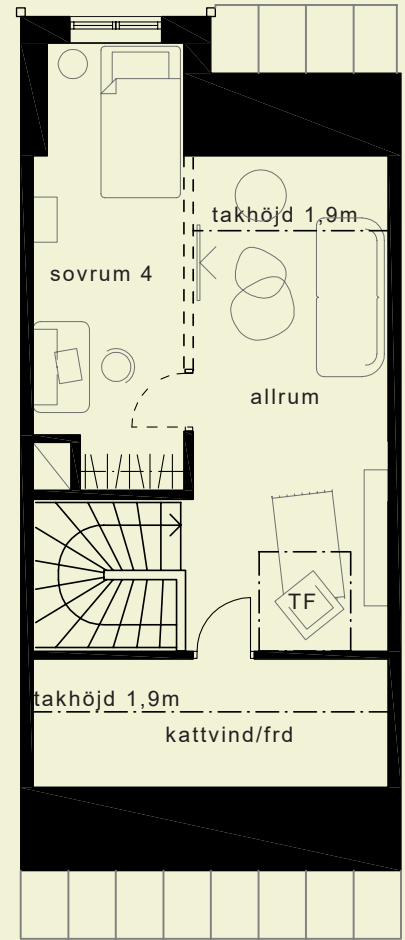

FRU DAGMAR

PLANRITNINGAR | 6 ROK 143 KVM

1010

TECKENFÖRKLARINGAR

K KYL	TM TVÄTTMASKIN	VP VÄRMEPUMP
F FRYS	TT TORKTUMLARE	FRD FÖRRÅD
DM DISKMASKIN	ST STÄDSKÅP	KLK KLÄDKAMMARE
••• SPISHÄLL	(KM) FÖRBERETT FÖR KOMBIMASKIN	TF TAKFÖNSTER
H HÖGSKÅP	G GARDEROB	- - - FRÄNVALSVÄGG

* Badkar på nedre plan valbart