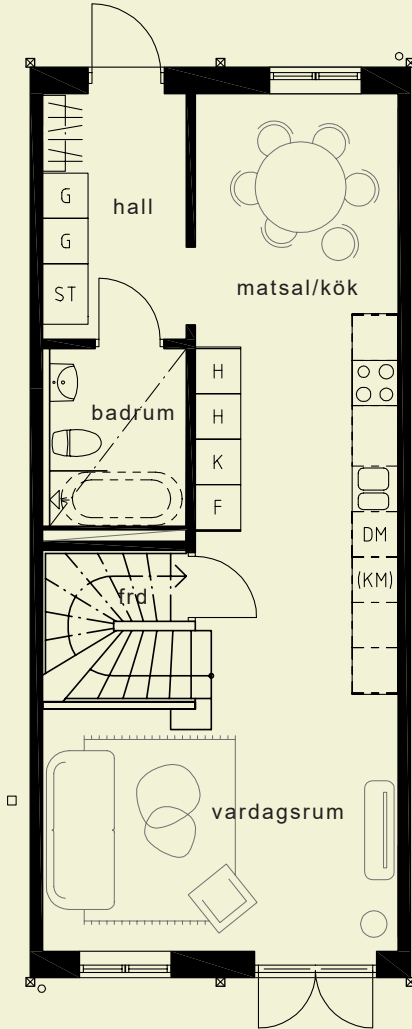

FRU DAGMAR

PLANRITNINGAR | 6 ROK 143 KVM

1010

TECKENFÖRKLARINGAR

K KYL	TM TVÄTTMASKIN	VP VÄRMEPUMP
F FRYS	TT TORKTUMLARE	FRD FÖRRÅD
DM DISKMASKIN	ST STÄDSKÅP	KLK KLÄDKAMMARE
••• SPISHÄLL	(KM) FÖRBERETT FÖR KOMBIMASKIN	TF TAKFÖNSTER
H HÖGSKÅP	G GARDEROB	- - - FRÄNVALSVÄGG

* Badkar på nedre plan valbart