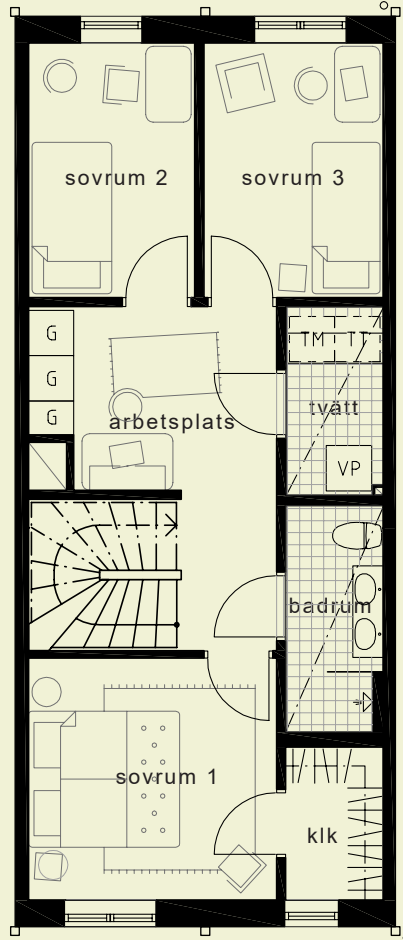

FRU DAGMAR

PLANRITNINGAR | 6 ROK 143 KVM

1010

TECKENFÖRKLARINGAR

K KYL	TM TVÄTTMASKIN	VP VÄRMEPUMP
F FRYS	TT TORKTUMLARE	FRD FÖRRÅD
DM DISKMASKIN	ST STÄDSKÅP	KLK KLÄDKAMMARE
••• SPISHÄLL	(KM) FÖRBERETT FÖR KOMBIMASKIN	TF TAKFÖNSTER
H HÖGSKÅP	G GARDEROB	- - - FRÄNVALSVÄGG

* Badkar på nedre plan valbart