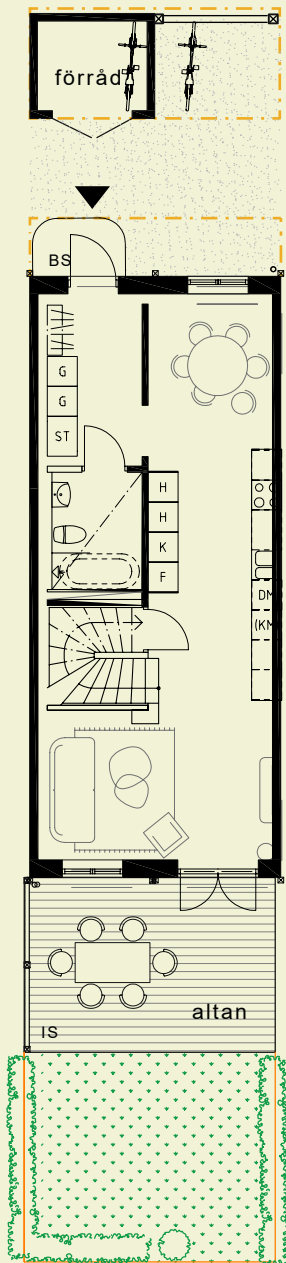

# FRU DAGMAR

1002

TOMT | 1281VM UPPLÅTEN TOMTYTA INKL. BYGGNADER.

UPPLÅTEN YTA

HÄCK

BETONGSTEN

GRÄSMATTA

MARKSTEN

STENMJÖL

TRALL

BÄRBUSKE

TRÄD

STAKET (H:ca 0,9m)

INSYNSKYDD (H:ca 1,6m)

STUPRÖR

1:150